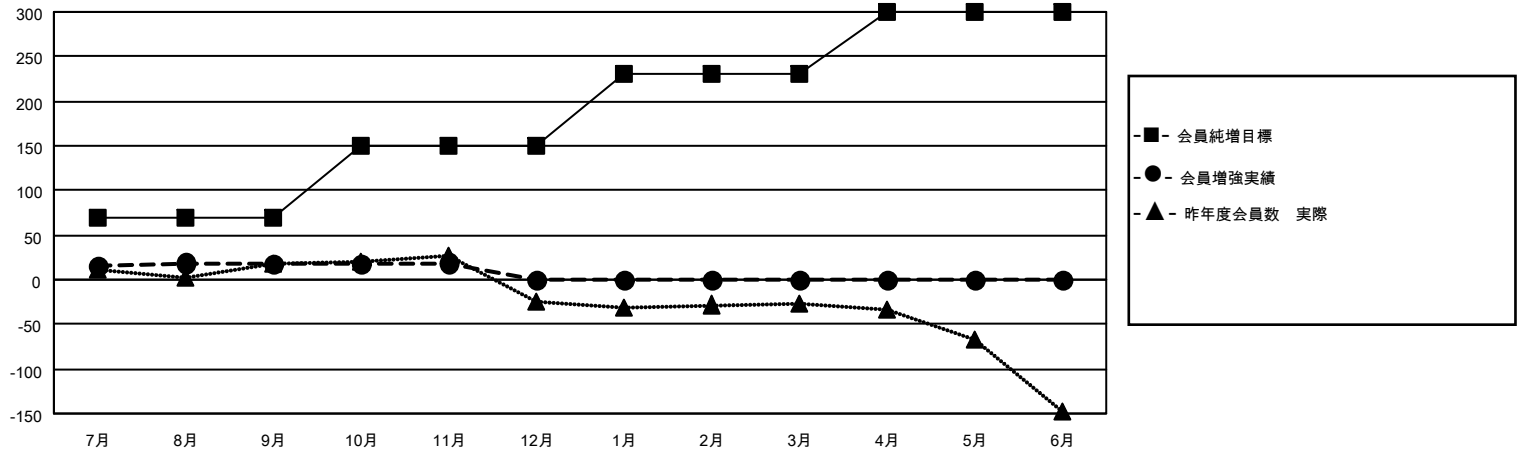

MONTHLY MEMBERSHIP PROGRESS REPORT

地域 JAPAN

District 333 C

Results as of: 12/31/2022

クラブ			
結果：2022-2023			
四半期	新クラブ目標	新クラブ	解散クラブ
7月/8月/9月	0	0	1
10月/11月/12月	1	0	0
1月/2月/3月	1	0	0
4月/5月/6月	0	0	0

名			
結果：2022-2023			
四半期	会員純増目標	会員増強実績	退会者(転籍を含む)実際
7月/8月/9月	70	71	48
10月/11月/12月	80	32	48
1月/2月/3月	80	0	0
4月/5月/6月	70	0	0

新クラブ目標及び実績累計

会員目標及び実績累計

解散クラブ: 1	48 CLUBS OF 110 一名以上の新会 員を登録	男女別	
退会者		男性	2,123 (78.20%)
物故会員	21	女性	592 (21.80%)
クラブ解散	0	NON BINARY	0 (0.00%)
その他	75	PREFER NOT TO ANSWER	0 (0.00%)
合計	96	世帯主/家族会員合計	629
	会員累計データを見るには、ここをクリック	国際会費半額の家族会員	341