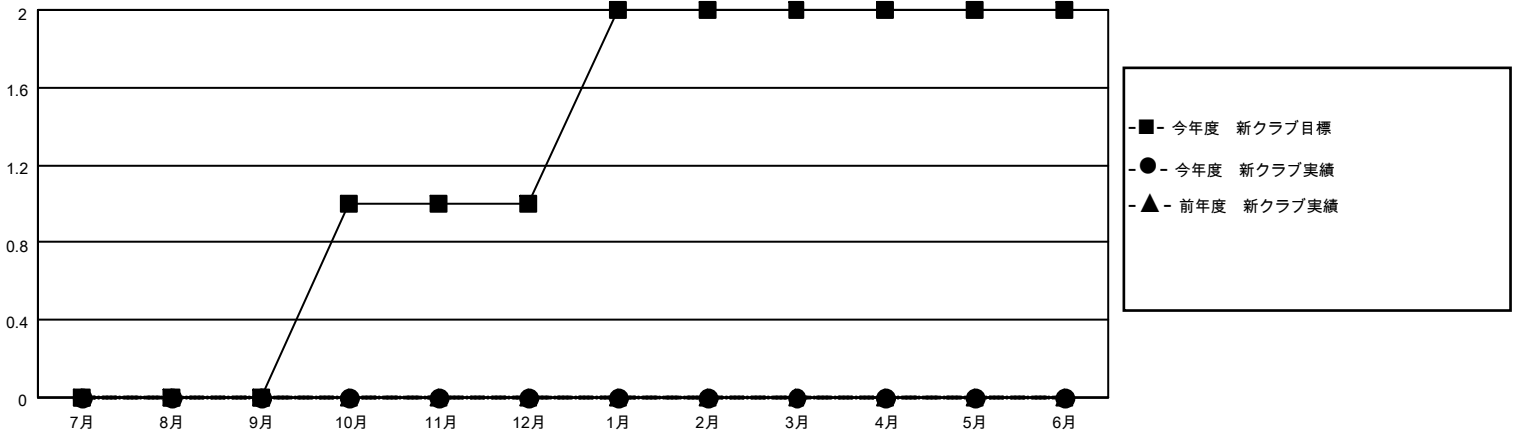

MONTHLY MEMBERSHIP PROGRESS REPORT

地域 JAPAN

District 333 C

Results as of: 12/31/2022

クラブ			
結果：2022-2023			
四半期	新クラブ目標	新クラブ	解散クラブ
7月/8月/9月	0	0	1
10月/11月/12月	1	0	0
1月/2月/3月	1	0	0
4月/5月/6月	0	0	0

名			
結果：2022-2023			
四半期	会員純増目標	会員増強実績	退会者(転籍を含む)実際
7月/8月/9月	70	71	48
10月/11月/12月	80	32	48
1月/2月/3月	80	0	0
4月/5月/6月	70	0	0

新クラブ目標及び実績累計

会員目標及び実績累計

解散クラブ: 1	48 CLUBS OF 110 一名以上の新会 員を登録	男女別	
退会者		男性	2,123 (78.20%)
物故会員	21	女性	592 (21.80%)
クラブ解散	0	NON BINARY	0 (0.00%)
その他	75	PREFER NOT TO ANSWER	0 (0.00%)
合計	96	世帯主/家族会員合計	629
	会員累計データを見るには、ここをクリック	国際会費半額の家族会員	341